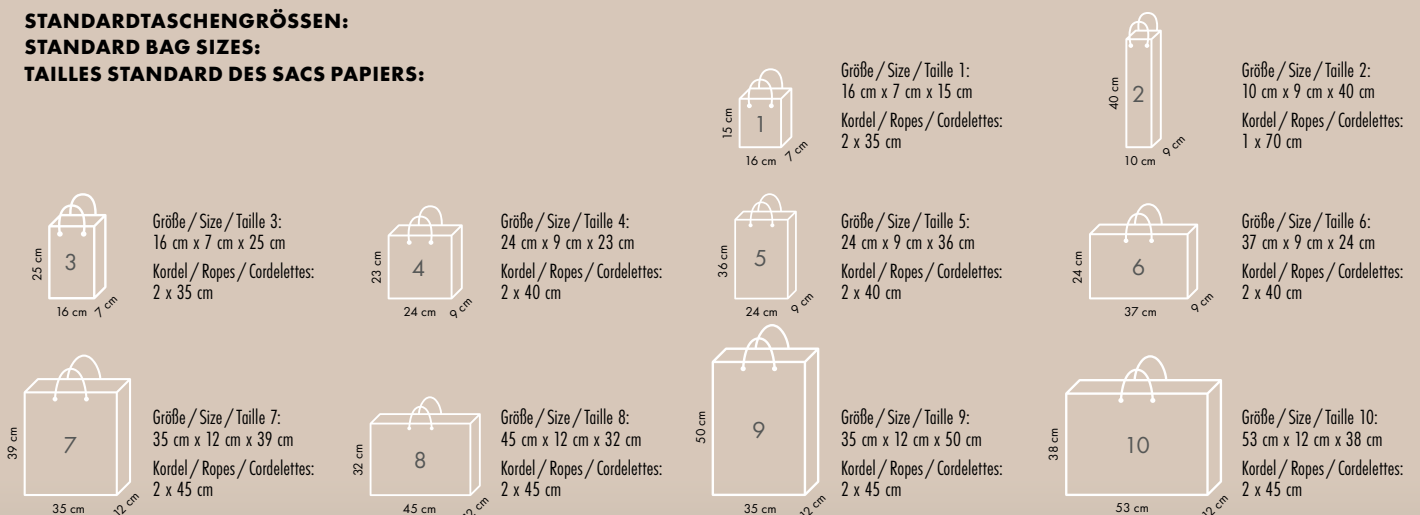

**STANDARTASCHENGRÖSSEN:
STANDARD BAG SIZES:
TAILLES STANDARD DES SACS PAPIERS:**

Viele weitere Größen auf Anfrage. | Many other sizes available on request. | Beaucoup d'autres tailles sont possibles sur demande.