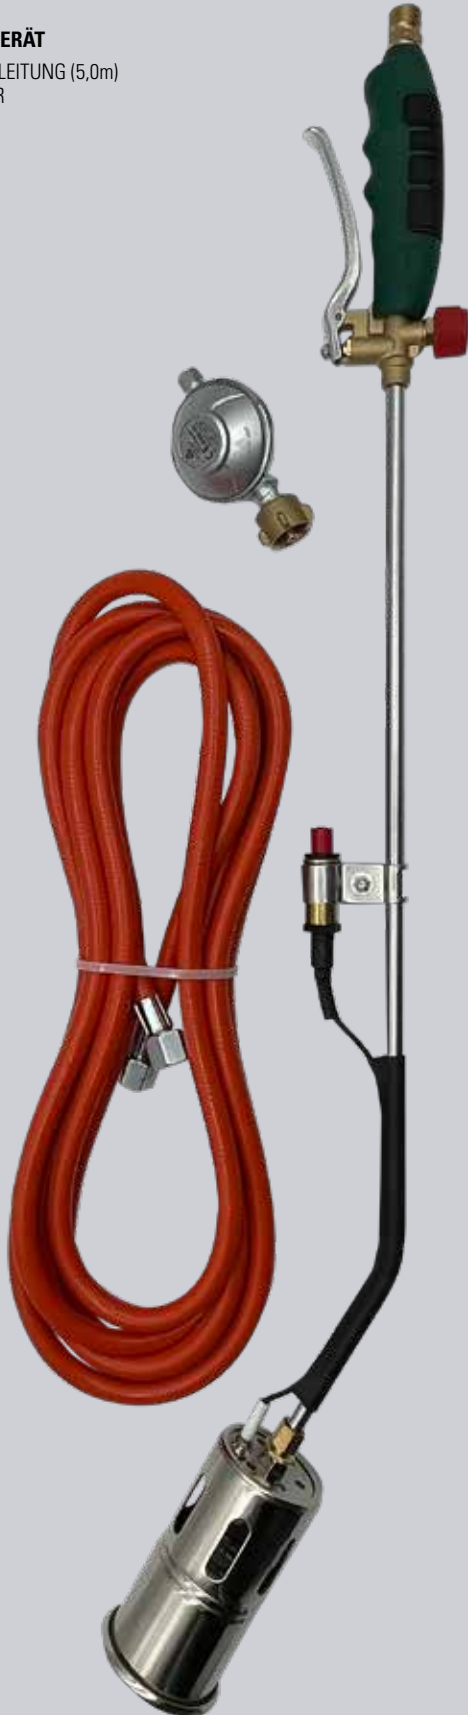

CAMINO

nola[®]

Nola® 867

NOLA FLAME DEVICE

Incl. GAS HOSE (5,0m)
Incl. GAS REGULATOR
PIEZO IGNITION
Measurements:
880 x 16 x 70 mm

NOLA ABFLAMMGERÄT

Incl. GASSCHLAUCHLEITUNG (5,0m)
Incl. GASREGULATOR
PIEZOZÜNDUNG
Maße:
880 x 16 x 70 mm