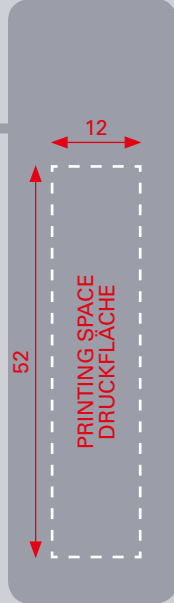

Nola 581

Nola 582

Measurements:
200 x 25 x 19 mm (581)
210 x 25 x 19 mm (582)
Battery capacity:
220 mAh
Voltage: 3.7 V
Amperage: 3 A

Maße:
200 x 25 x 19 mm (581)
210 x 25 x 19 mm (582)
Batteriekapazität:
220 mAh
Spannung: 3.7 V
Stromstärke: 3 A

Maße:
263 x 20 x 11 mm (589)
263 x 20 x 11 mm (590)
Batteriekapazität:
170 mAh
Spannung: 3.7 V
Stromstärke: 3 A

REFILLABLE PIEZO LIGHTER

Measurements:
81.5 x 25.2 x 10.5 mm

NACHFÜLLBARES ELEKTRONIKFEUERZEUG MIT PIEZOZÜNDUNG

Maße:
81.5 x 25.2 x 10.5 mm

Frosty Purple Frosty Blue Frosty Green Frosty Lightgreen Frosty Red Frosty Orange

HC Full Blue HC Full Green HC Full Red HC Full Yellow HC Full White HC Black

HC Blue HC Green HC Red HC Yellow HC White HC Black

nola 2

REFILLABLE PIEZO LIGHTER

Measurements:
80 x 22 x 8.5 mm

NACHFÜLLBARES ELEKTRONIKFEUERZEUG MIT PIEZOZÜNDUNG

Maße:
80 x 22 x 8.5 mm

CONFORMS TO
ISO EN 9994:2006
EN 13869:2002

nola 4

MIDI REFILLABLE PIEZO LIGHTER