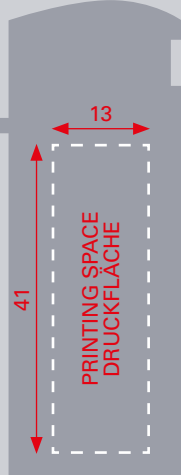

CONFORMS TO
ISO EN 9994:2006
EN 13869:2002