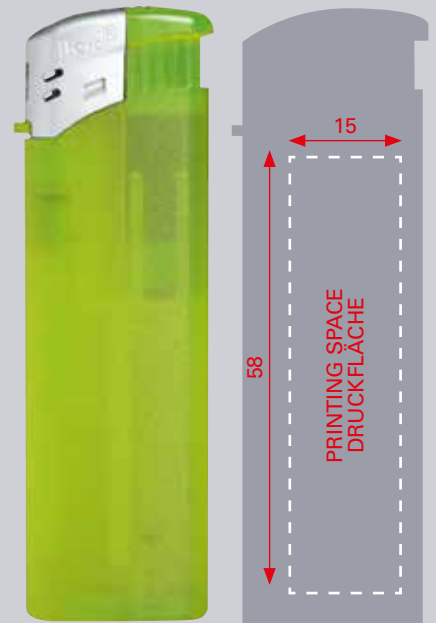

Maße:
263 x 20 x 11 mm (589)
263 x 20 x 11 mm (590)
Batteriekapazität:
170 mAh
Spannung: 3.7 V
Stromstärke: 3 A

REFILLABLE PIEZO LIGHTER

Measurements:
81.5 x 25.2 x 10.5 mm

NACHFÜLLBARES ELEKTRONIKFEUERZEUG MIT PIEZOZÜNDUNG

Maße:
81.5 x 25.2 x 10.5 mm

Frosty Purple Frosty Blue Frosty Green Frosty Lightgreen Frosty Red Frosty Orange

HC Full Blue HC Full Green HC Full Red HC Full Yellow HC Full White HC Black

HC Blue HC Green HC Red HC Yellow HC White HC Black