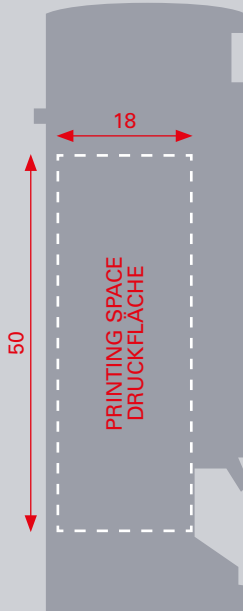

NACHFÜLLBARES ELEKTRONIKFEUERZEUG MIT PIEZOZÜNDUNG MIT FLASCHENÖFFNER

Maße: 81 x 25 x 10.5 mm

CONFORMS TO
ISO EN 9994:2006
EN 13869:2002