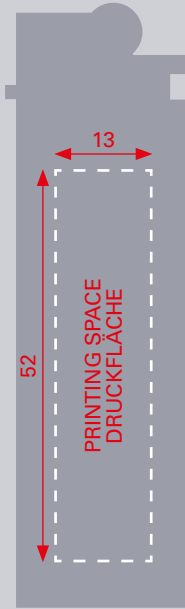

nola® 7

DISPOSABLE FLINT LIGHTER

Measurements:
80 x 25 x 10 mm

EINWEG REIBRADFEUERZEUG

Measurements:
80 x 25 x 10 mm